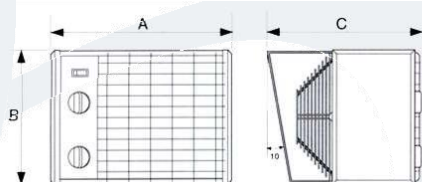

DANE TECHNICZNE

		RT 5	RT 9	RT 15	RT 20	RT 30
Moc termiczna	max	5	9	15	20	30
	min	2,5	4,5	7,5	10	10
Przepływ powietrza	m³/h	480	720	1 300	2 600/ 1 900	2 600/ 1 900
Natężenie dźwięku	dB_A	40	44	47	60 / 52	60 / 52
Wydmuch powietrza (bez ogrzewania)	m	11	12	15	19	19
zasilanie elektryczne*		3 x 400 V + N – 50 Hz				
Zużycie prądu	A	7.3	13.1	21.7	29.5	43.9
Przekrój przewodu		Dobierz 1 mm² przekroju przewodu zasilającego na 7 amper prądu				
Szerokość A	mm	335	405	450	478	478
Wysokość B	mm	255	315	520	576	576
Głębokość C	mm	276	335	510	545	545
Waga	kg	7	10	22	27	31

* Neutralny przewód jest niezbędny do zewnętrznego zasilania wentylatora (jednofazowe 230 V)

RT 5/9