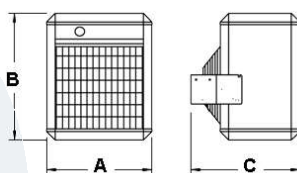

DANE TECHNICZNE

		RT 5	RT 9	RT 15	RT 20	RT 30
Moc termiczna	max	5	9	15	20	30
	min	2,5	4,5	7,5	10	10
Przepływ powietrza	m³/h	480	720	1 300	2 600/ 1 900	2 600/ 1 900
Natężenie dźwięku	dB_A	40	44	47	60 / 52	60 / 52
Wydmuch powietrza (bez ogrzewania)	m	11	12	15	19	19
zasilanie elektryczne*		3 x 400 V + N – 50 Hz				
Zużycie prądu	A	7.3	13.1	21.7	29.5	43.9
Przekrój przewodu		Dobierz 1 mm² przekroju przewodu zasilającego na 7 amper prądu				
Szerokość A	mm	335	405	450	478	478
Wysokość B	mm	255	315	520	576	576
Głębokość C	mm	276	335	510	545	545
Waga	kg	7	10	22	27	31

* Neutralny przewód jest niezbędny do zewnętrznego zasilania wentylatora (jednofazowe 230 V)

RT 15

ZASADY MONTAŻU

Centaurus Solutions and Service
ul. Skłodowskiej Curie 11/3
71-803 Sopot

centaurus@centaurus.com.pl
tel. + 48 507 792 011

www.centaurus.com.pl
+ 48 604 277 276