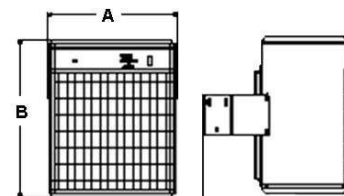

DANE TECHNICZNE

		RT 5	RT 9	RT 15	RT 20	RT 30
Moc termiczna	max	5	9	15	20	30
	min	2,5	4,5	7,5	10	10
Przepływ powietrza	m³/h	480	720	1 300	2 600/ 1 900	2 600/ 1 900
Natężenie dźwięku	dB_A	40	44	47	60 / 52	60 / 52
Wydmuch powietrza (bez ogrzewania)	m	11	12	15	19	19
zasilanie elektryczne*		3 x 400 V + N – 50 Hz				
Zużycie prądu	A	7.3	13.1	21.7	29.5	43.9
Przekrój przewodu		Dobierz 1 mm² przekroju przewodu zasilającego na 7 amper prądu				
Szerokość A	mm	335	405	450	478	478
Wysokość B	mm	255	315	520	576	576
Głębokość C	mm	276	335	510	545	545
Waga	kg	7	10	22	27	31

* Neutralny przewód jest niezbędny do zewnętrznego zasilania wentylatora (jednofazowe 230 V)

RT 20/30

ZASADY MONTAŻU

Centaurus Solutions and Service
ul. Skłodowskiej Curie 11/3
71-803 Sopot

centaurus@centaurus.com.pl
tel. + 48 507 792 011

www.centaurus.com.pl
+ 48 604 277 276