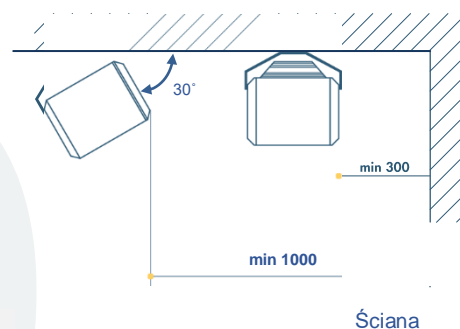

* Neutralny przewód jest niezbędny do zewnętrznego zasilania wentylatora (jednofazowe 230 V)

RT 5/9

RT 15

RT 20/30

ZASADY MONTAŻU

Sufit

Podłoga

Ściana