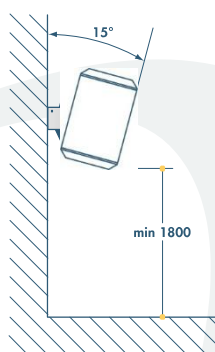

DANE TECHNICZNE

		RT 5	RT 9	RT 15	RT 20	RT 30
Moc termiczna	max	5	9	15	20	30
	min	2,5	4,5	7,5	10	10
Przepływ powietrza	m ³ /h	480	720	1 300	2 600/ 1 900	2 600/ 1 900
Natężenie dźwięku	dB _A	40	44	47	60 / 52	60 / 52
Wydmuch powietrza (bez ogrzewania)	m	11	12	15	19	19
zasilanie elektryczne*		3 x 400 V + N – 50 Hz				
Zużycie prądu	A	7.3	13.1	21.7	29.5	43.9
Przekrój przewodu		Dobierz 1 mm ² przekroju przewodu zasilającego na 7 amper prądu				
Szerokość A	mm	335	405	450	478	478
Wysokość B	mm	255	315	520	576	576
Głębokość C	mm	276	335	510	545	545
Waga	kg	7	10	22	27	31

* Neutralny przewód jest niezbędny do zewnętrznego zasilania wentylatora (jednofazowe 230 V)

RT 5/9

RT 15

RT 20/30

ZASADY MONTAŻU

Sufit

Podłoga

Ściana