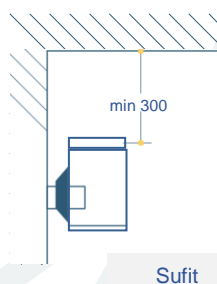

* Neutralny przewód jest niezbędny do zewnętrznego zasilania wentylatora (jednofazowe 230 V)

RT 5/9

RT 15

RT 20/30

ZASADY MONTAŻU

Sufit

Podłoga

Ściana